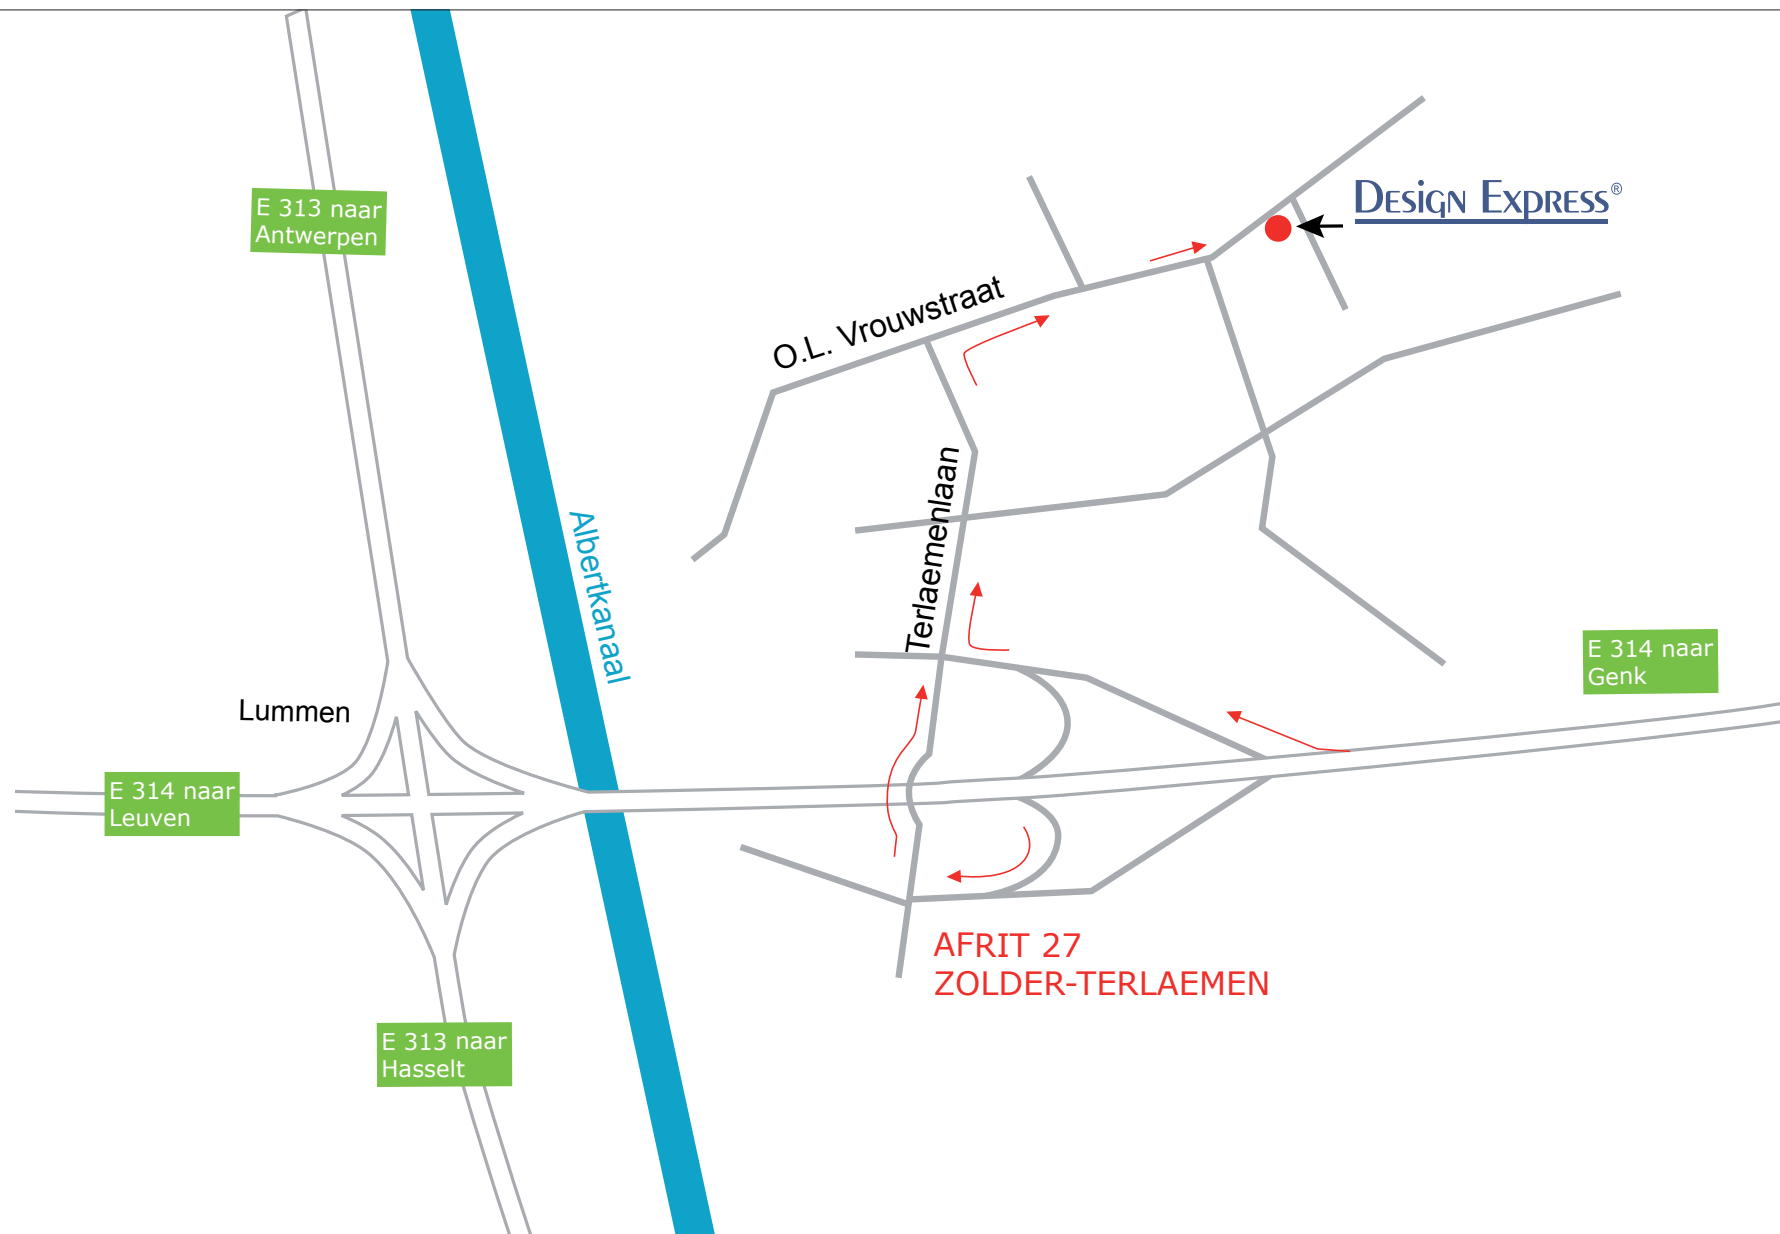

DESIGN EXPRESS  
 Mechelen:  
 Kleine Heide 26  
 B-2811 Leest  
 T +32.15.71.96.00  
 F +32.15.71.96.01

**DESIGN EXPRESS**<sup>®</sup>  
 Creative Software for the Real World

DESIGN EXPRESS  
 Heusden-Zolder:  
 O.L. Vrouwstraat 94  
 B-3550 Heusden-Zolder  
 T +32.15.71.96.00  
 F +32.15.71.96.01